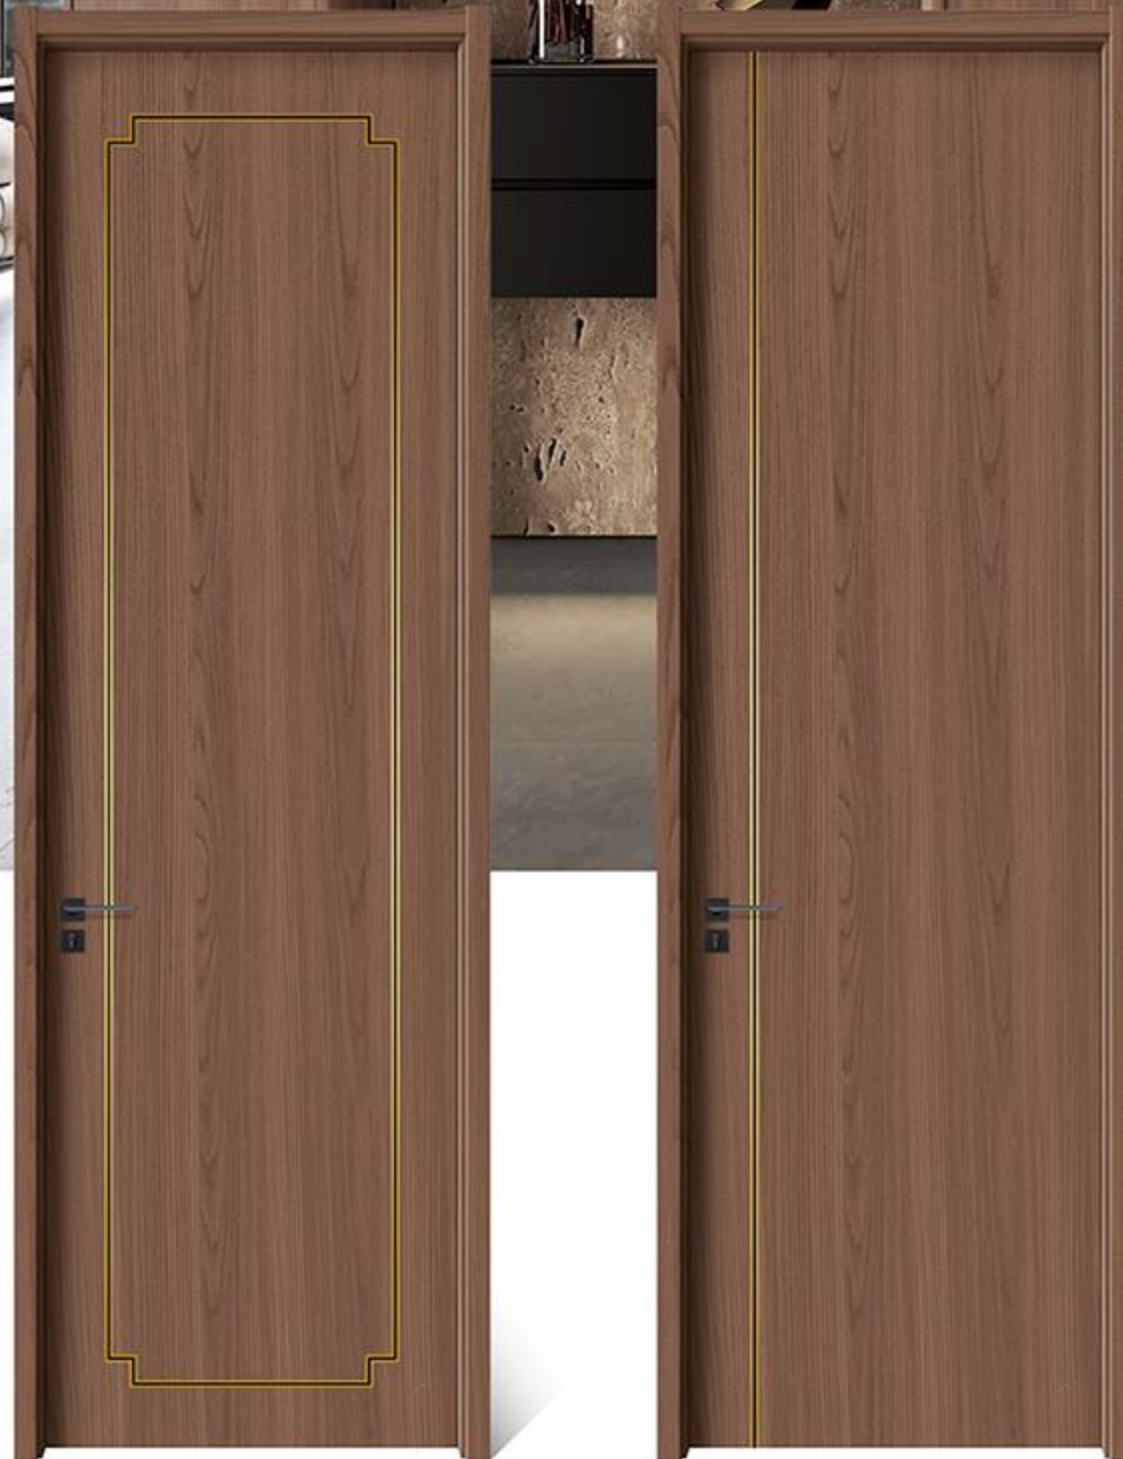

极简优雅

舒适惬意的调性，
像润物无声的细雨，抚触着人的心绪，使之更加
柔和与从容。

L-754
纳米剂 + 金属板

L-755
纳米剂 + 金属板

HOME QUALITY LIFE

家居品质生活

运用自然色彩与质感，
精选简约而富有层次的外观，源自自然美，又注重实用功能，
让木门更具高雅品味。

L-756
金属条