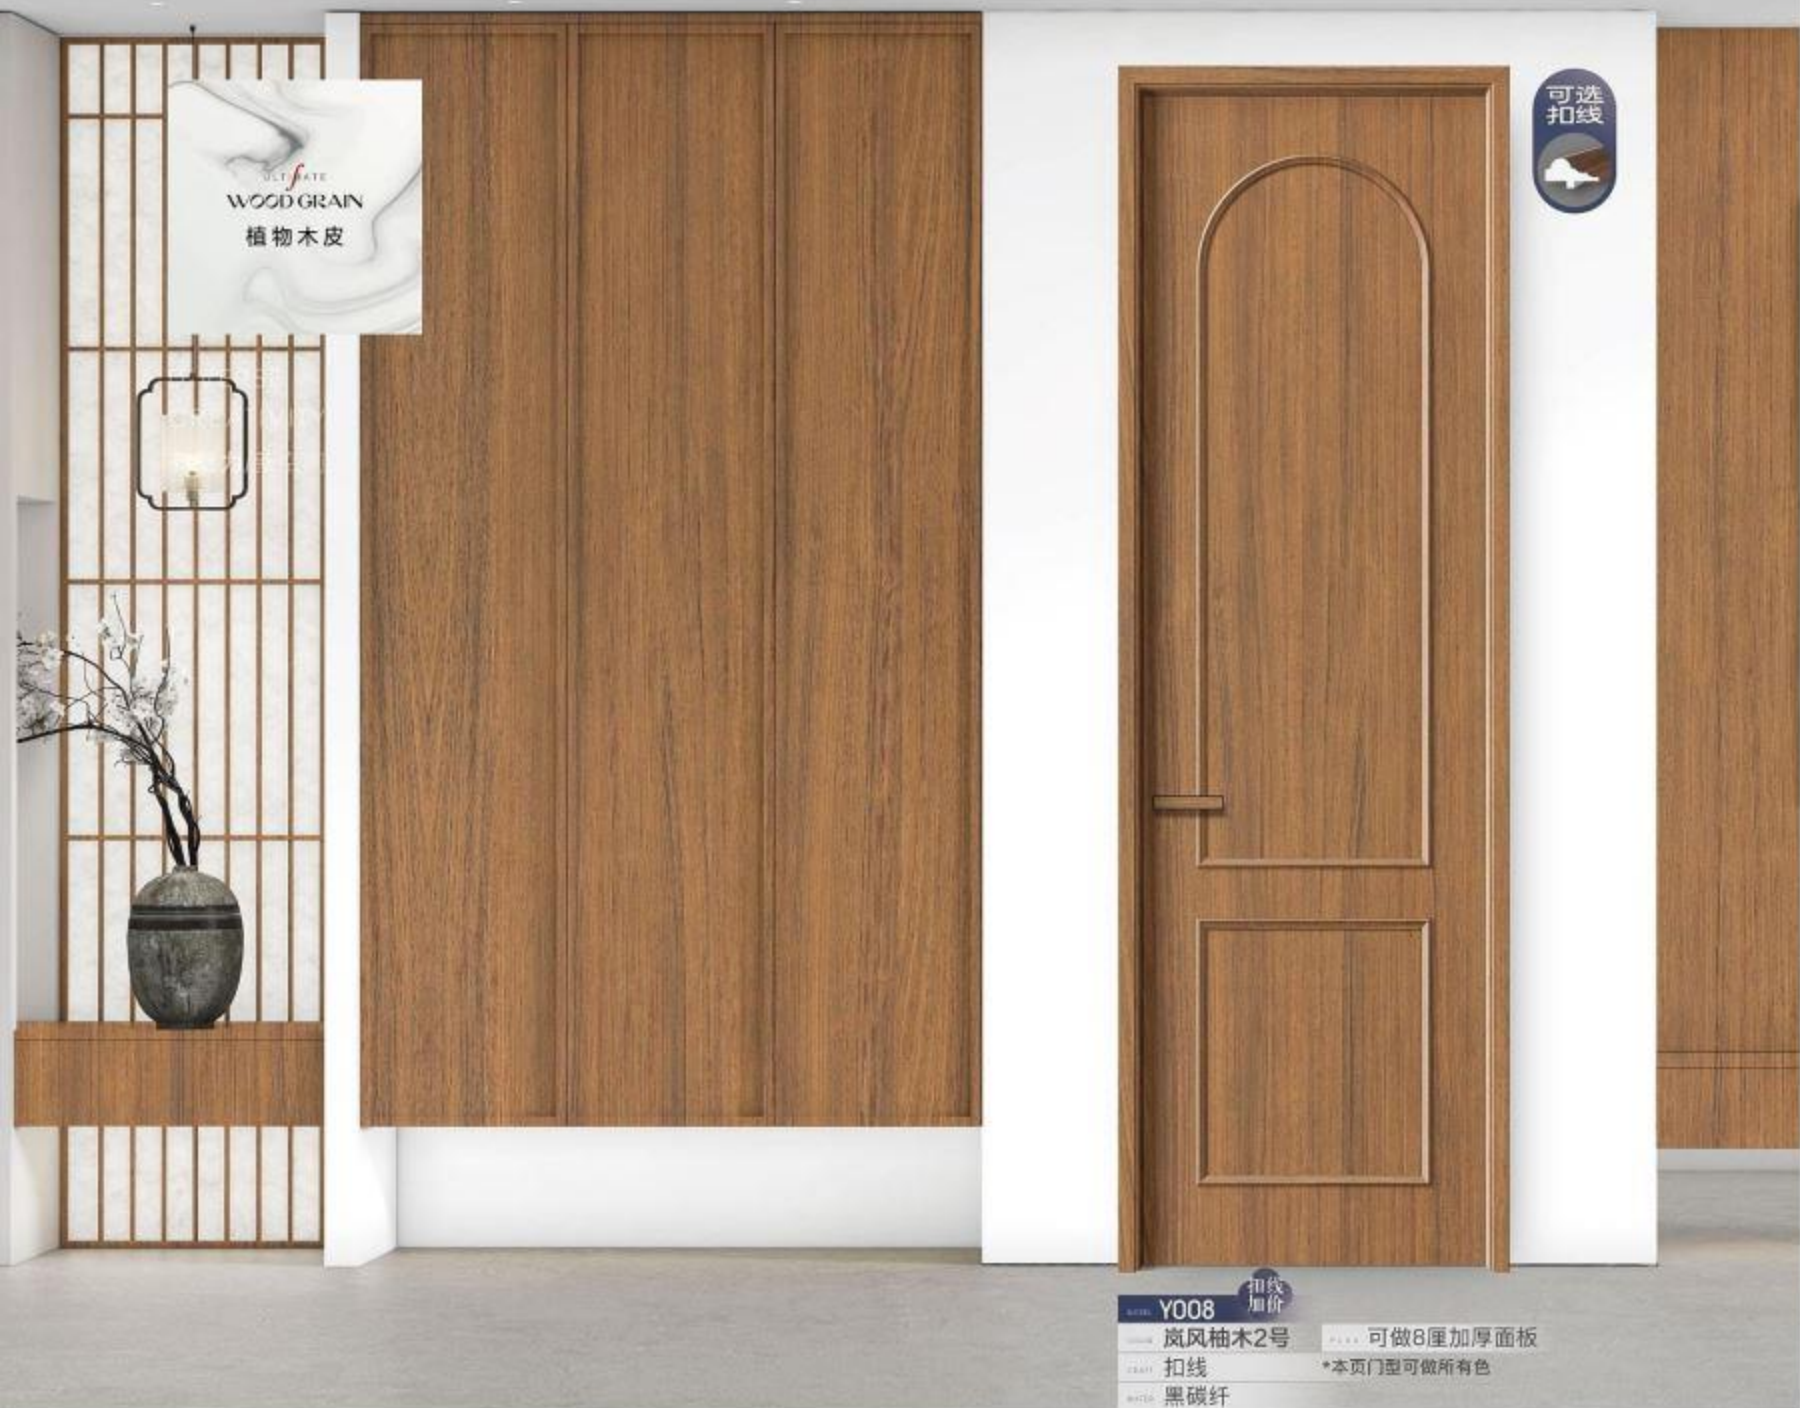

50MM门扇

30MM一体套

实木填充

多元饰面美学

门墙柜一体化全案设计

无漆 有漆 | 更适合 0-6岁儿童使用 | 抗刮耐磨

4mm 黑碳纤维板 防霉 防潮

可选扣线