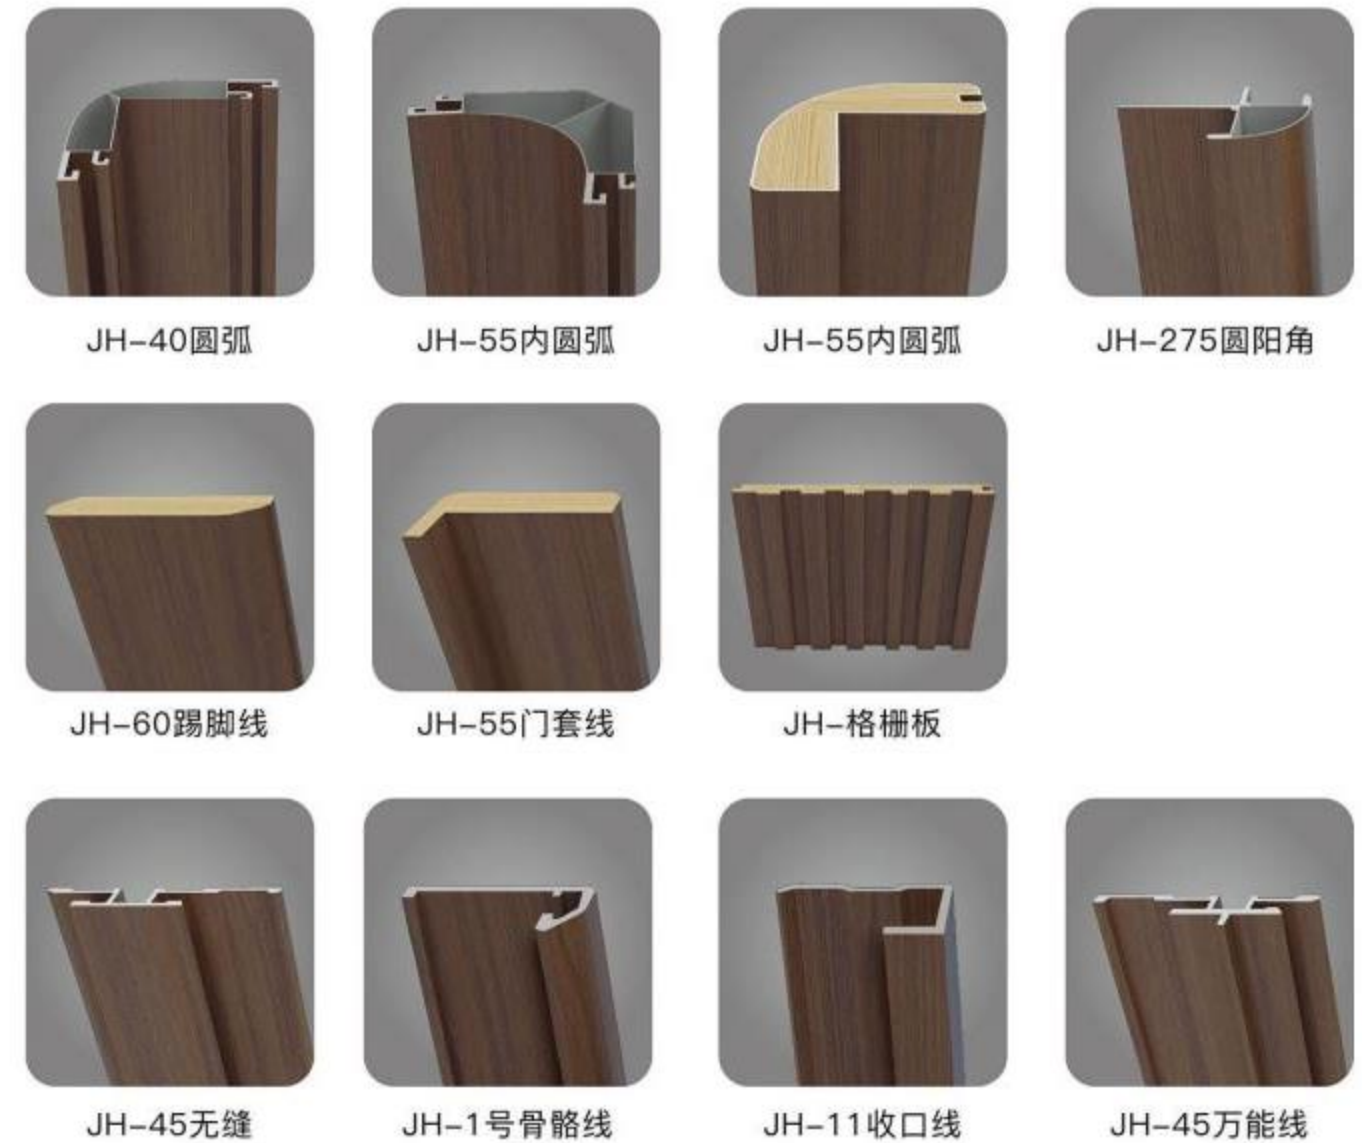

配套配件展示 CRAFT DISPLAY

JH-40圆弧

JH-55内圆弧

JH-55内圆弧

JH-275圆阳角

JH-60踢脚线

JH-55门套线

JH-格栅板

JH-45无缝

JH-1号骨骼线

JH-11收口线

JH-45万能线