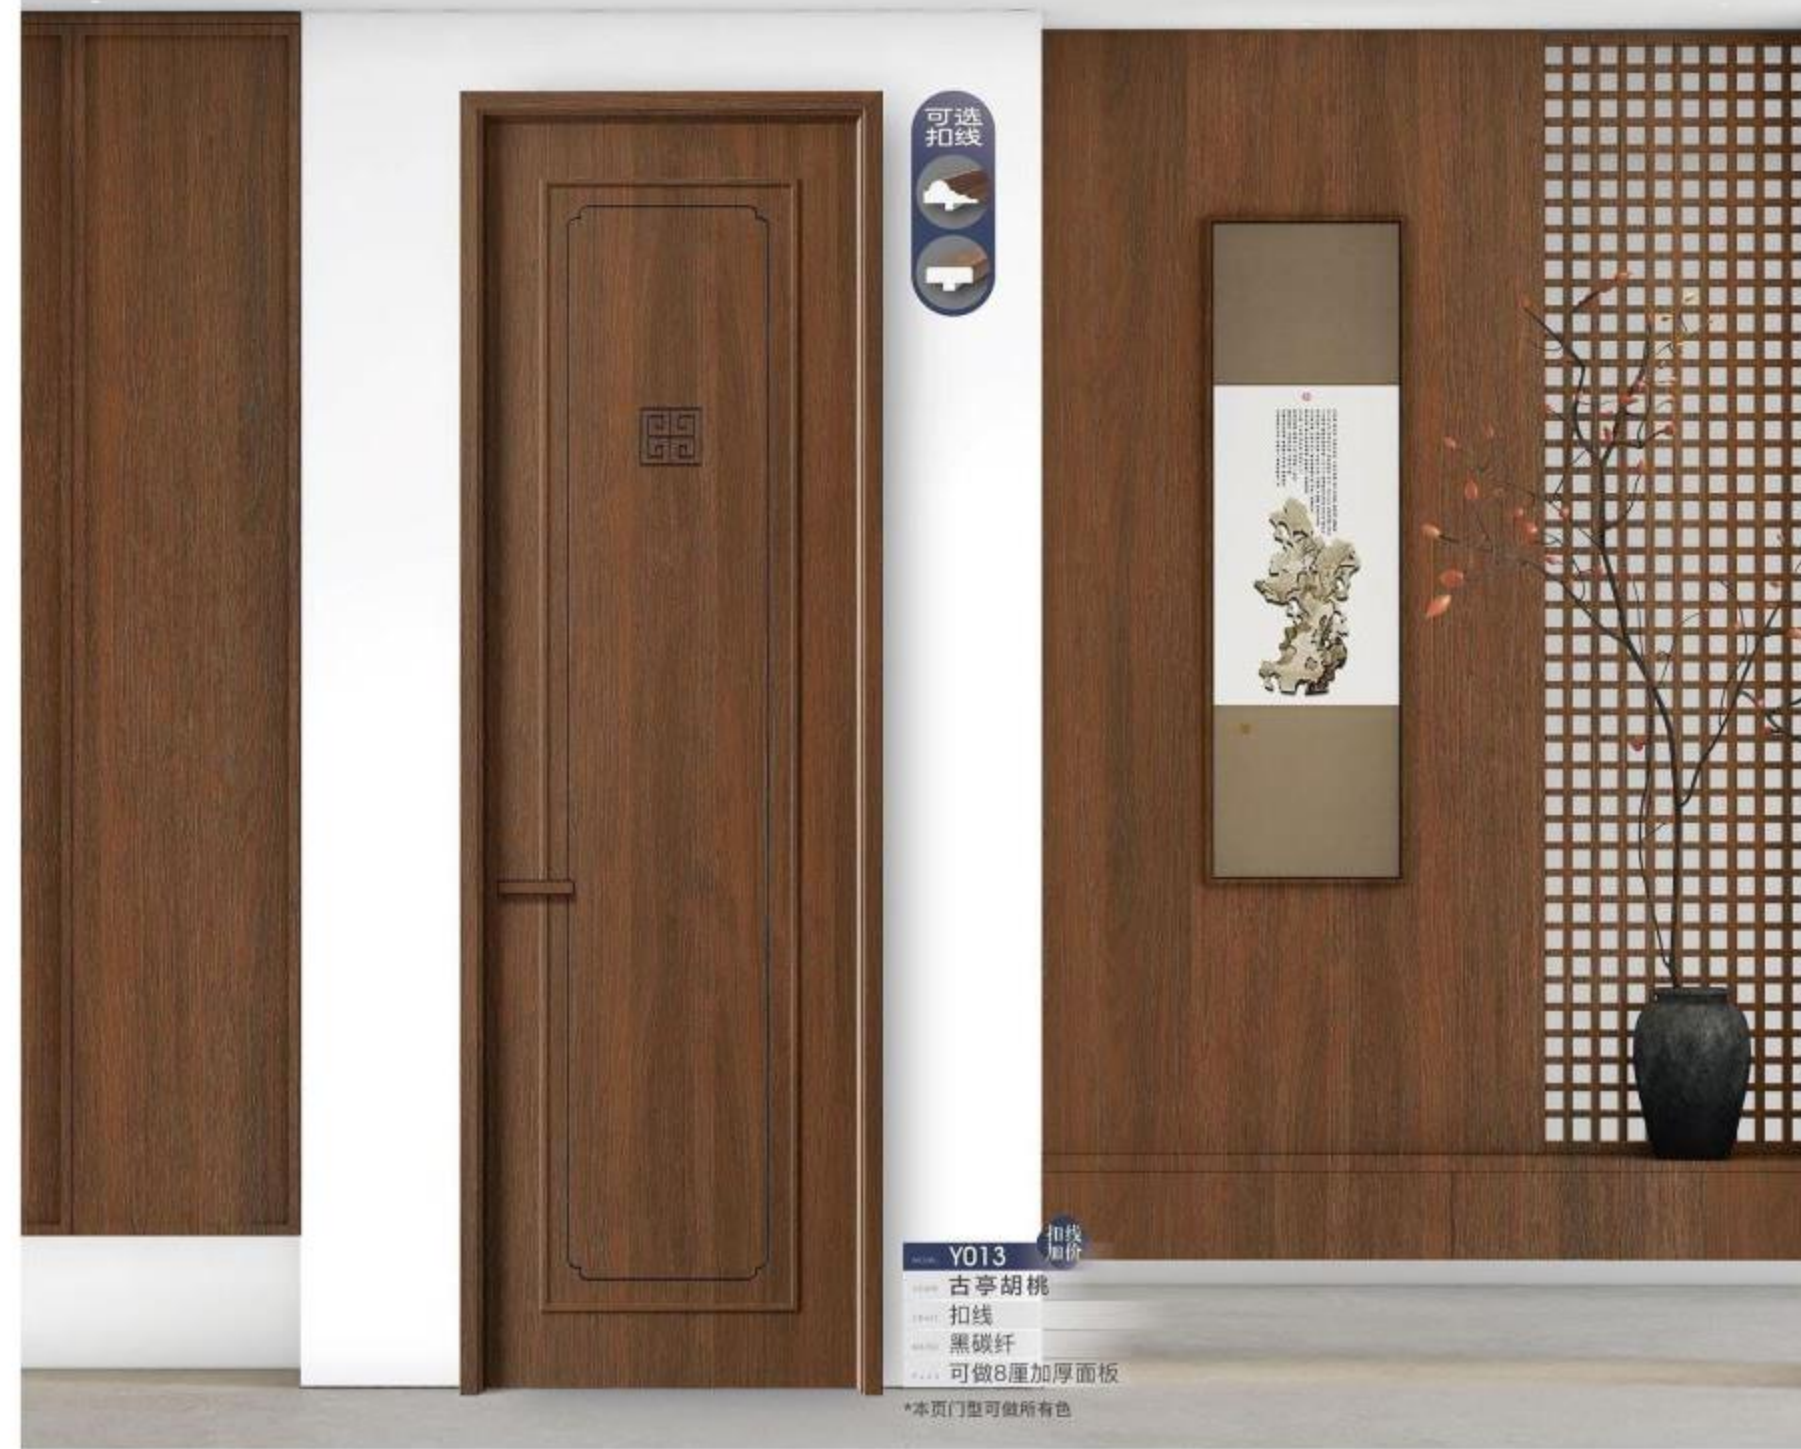

Y010 岚风柚木2号 雕刻 黑碳纤 可做8厘加厚面板 *本页门型可做所有色

Y011 岚风柚木2号 雕刻 黑碳纤 可做8厘加厚面板 *本页门型可做所有色

Y012 岚风柚木2号 平板 黑碳纤 可做8厘加厚面板 *本页门型可做所有色

4mm 黑碳纤维板 防腐 防潮

无漆 有漆 更适合 0-6岁儿童使用 抗刮耐磨

古亭胡桃

NATURAL COLOR
门墙柜一体化·视觉系统

棕烟橡木