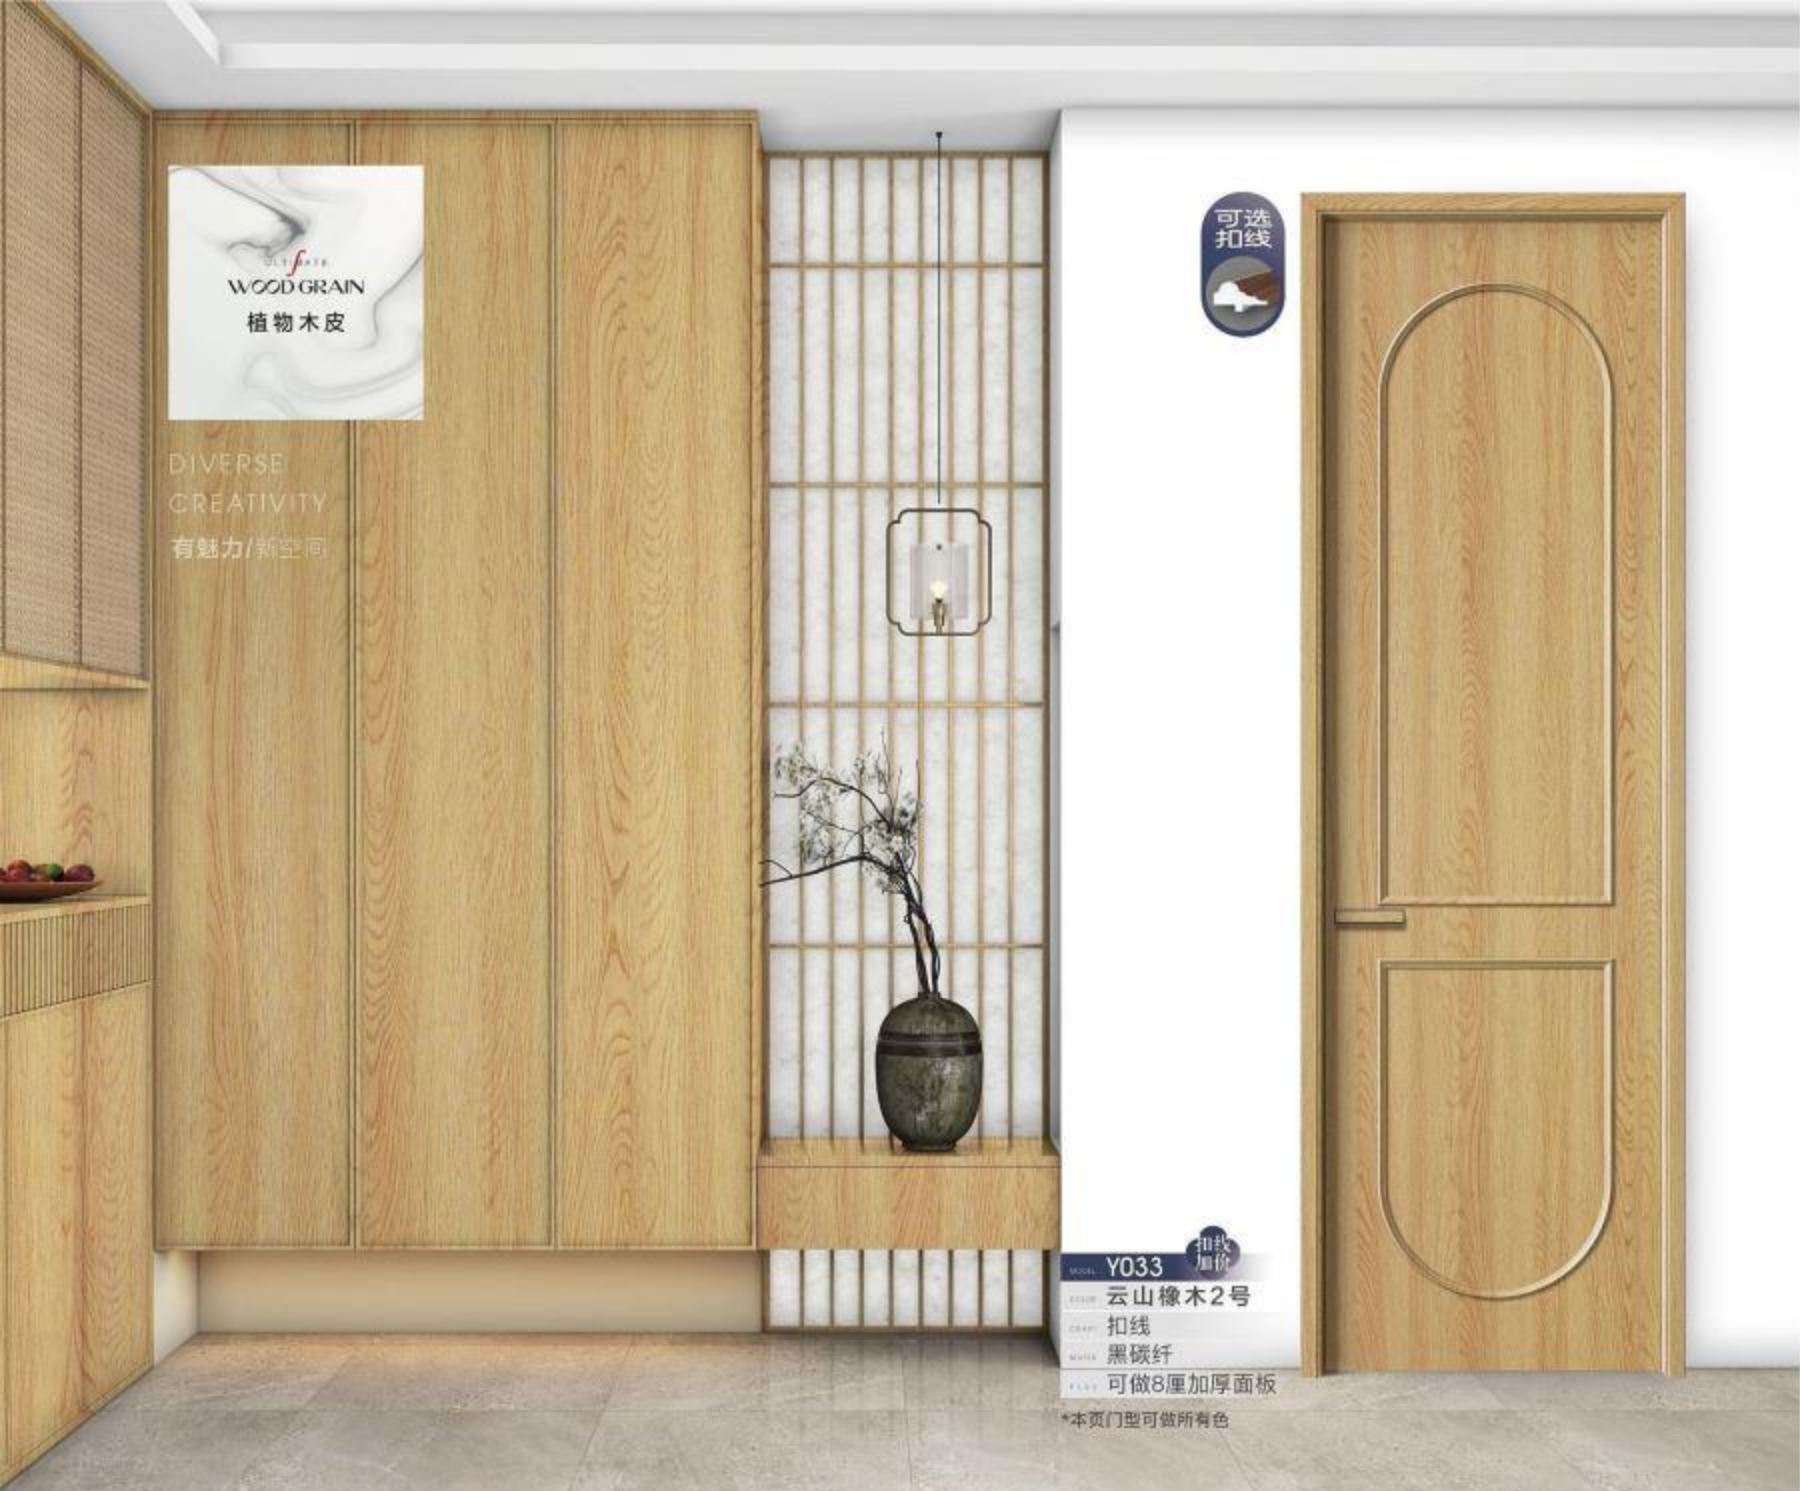

WOOD GRAIN
植物木皮

DIVERSE
CREATIVITY
有魅力/新空间

可选扣线

扣线
Y033
云山橡木2号
扣线
黑碳纤
可做8厘加厚面板
*本页门型可做所有色

YUNSHAN OAK NO. 2 云山橡木2号

6 更适合
0-6岁儿童使用

无漆 有漆 | 更适合 0-6岁儿童使用 | 抗刮耐磨

4mm 黑碳纤板 防霉 防潮

云山
橡木1号