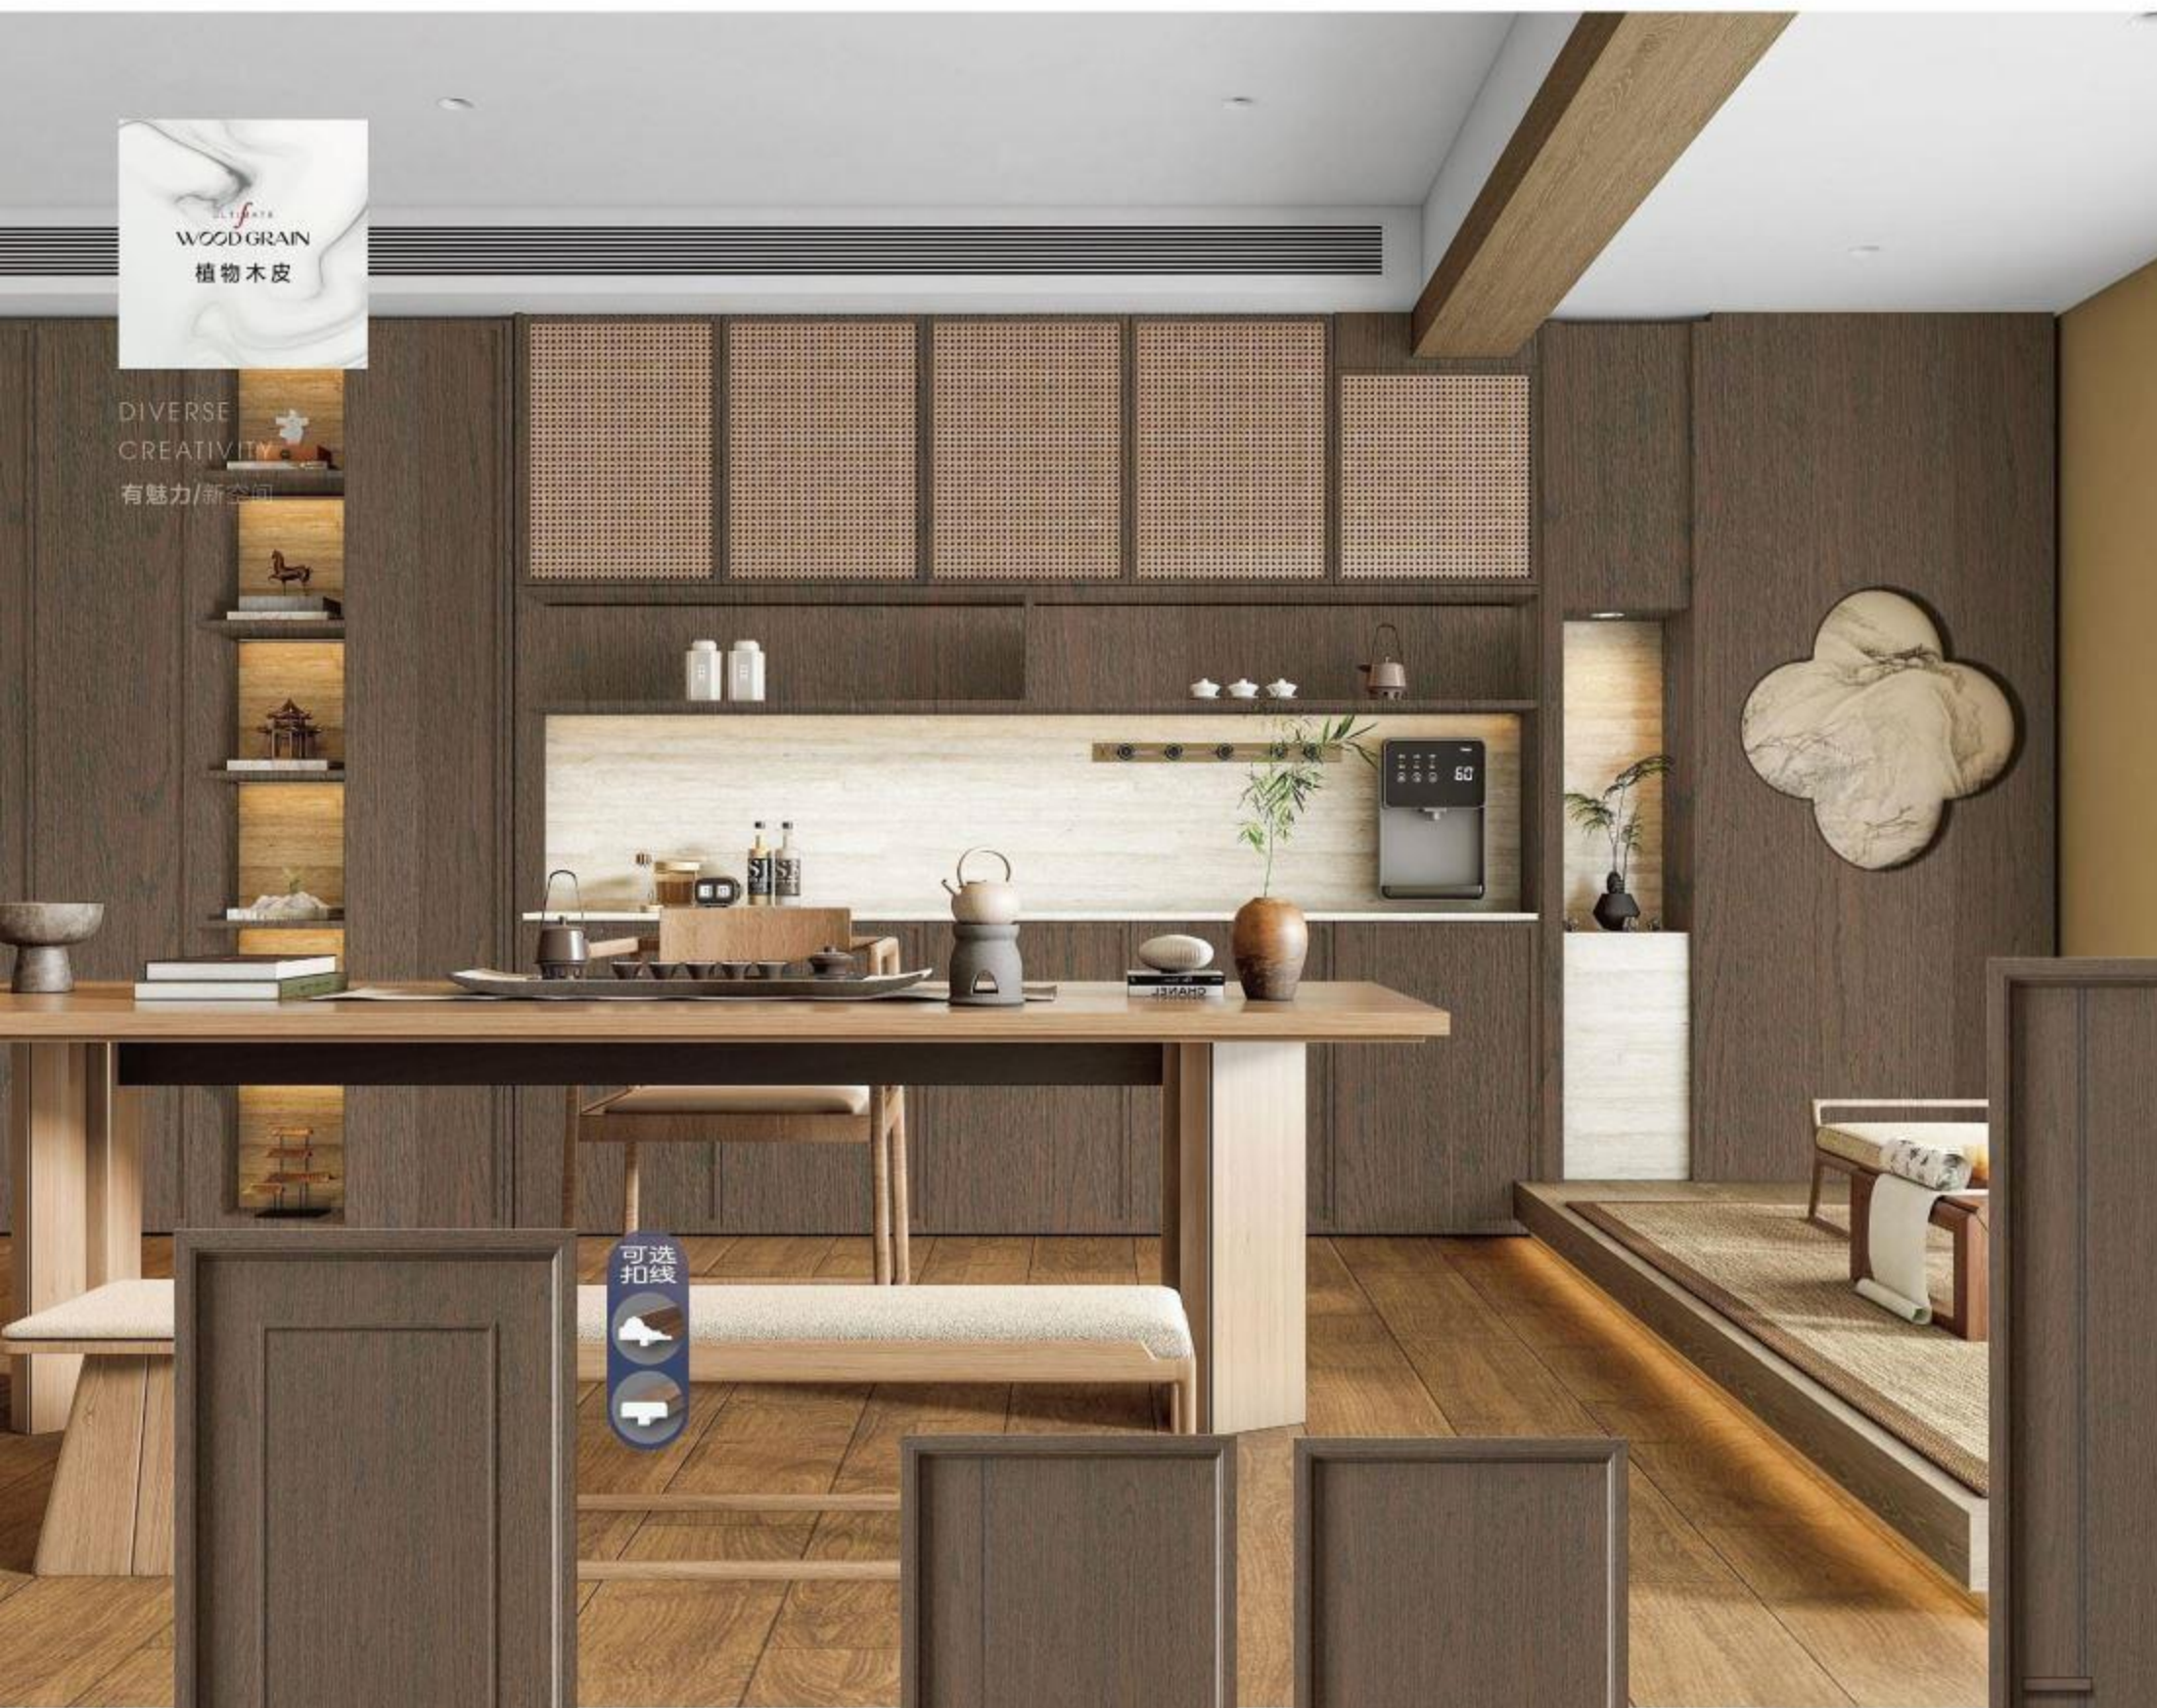

DIVERSE
CREATIVITY
有魅力/新空间

可选扣线